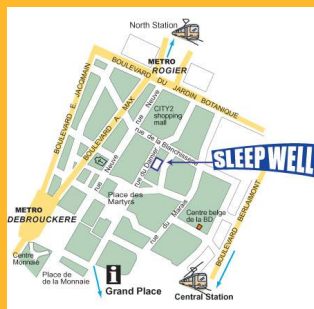

Sleep Well Youth Hostel

Espace du Marais asbl
Rue du Damier 23
1000 Bruxelles
Belgique
www.sleepwell.be

Contact & Réservations

Sabina Najafova
Tél : (0032) 2/226 57 36
Fax : (0032) 2/218 13 13
Email : administration@sleepwell.be

Situation

L'auberge de jeunesse Sleep Well est située au cœur de la ville (à l'intérieur du Ring de Bruxelles) à côté du métro Rogier, derrière le Shopping Center City 2 et à 10 minutes à pieds de la Gare Bruxelles Nord.